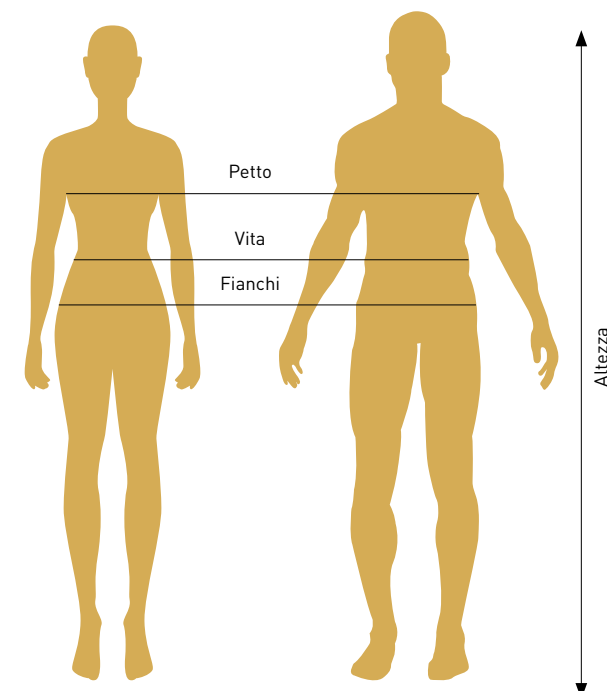

CARABINIERI

SOCIETÀ SPORTIVE

FITTING GUIDE

MIZUNO UOMO	PETTO	VITA	FIANCHI	ALTEZZA
XS	86-90	72-76	86-90	165-170
S	91-95	77-81	91-95	170-175
M	96-100	82-86	96-100	175-180
L	101-106	87-92	101-106	175-180
XL	107-112	93-98	107-112	180-185
XXL	113-118	99-104	113-118	180-185
XXXL	119-124	105-110	119-124	180-185
XXXXL	125-130	111-116	125-130	180-185
MIZUNO DONNA	PETTO	VITA	FIANCHI	ALTEZZA
XS	80-84	61-65	86-90	160-165
S	85-89	66-70	91-95	160-165
M	90-94	71-75	96-100	165-170
L	95-100	76-81	101-106	165-170
XL	101-106	82-87	107-112	170-175
XXL	107-112	88-93	113-118	170-175
XXXL	113-118	94-99	119-124	170-175
MIZUNO JUNIOR	PETTO	VITA	FIANCHI	ALTEZZA
116	58-61	55-56	62-64	110-116
128	62-64	57-58	65-69	116-128
140	65-71	59-64	70-77	128-140
152	72-79	65-68	78-83	140-152
164	80-86	69-72	84-89	152-164