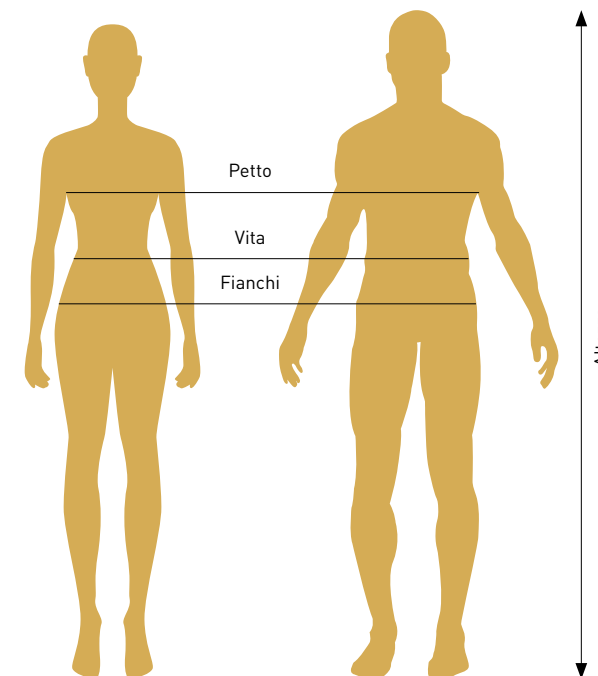

FITTING GUIDE

MIZUNO UOMO	PETTO	VITA	FIANCHI	ALTEZZA
XS	86-90	72-76	86-90	165-170
S	91-95	77-81	91-95	170-175
M	96-100	82-86	96-100	175-180
L	101-106	87-92	101-106	175-180
XL	107-112	93-98	107-112	180-185
XXL	113-118	99-104	113-118	180-185
XXXL	119-124	105-110	119-124	180-185
XXXXL	125-130	111-116	125-130	180-185
MIZUNO DONNA	PETTO	VITA	FIANCHI	ALTEZZA
XS	80-84	61-65	86-90	160-165
S	85-89	66-70	91-95	160-165
M	90-94	71-75	96-100	165-170
L	95-100	76-81	101-106	165-170
XL	101-106	82-87	107-112	170-175
XXL	107-112	88-93	113-118	170-175
XXXL	113-118	94-99	119-124	170-175
MIZUNO JUNIOR	PETTO	VITA	FIANCHI	ALTEZZA
116	58-61	55-56	62-64	110-116
128	62-64	57-58	65-69	116-128
140	65-71	59-64	70-77	128-140
152	72-79	65-68	78-83	140-152
164	80-86	69-72	84-89	152-164